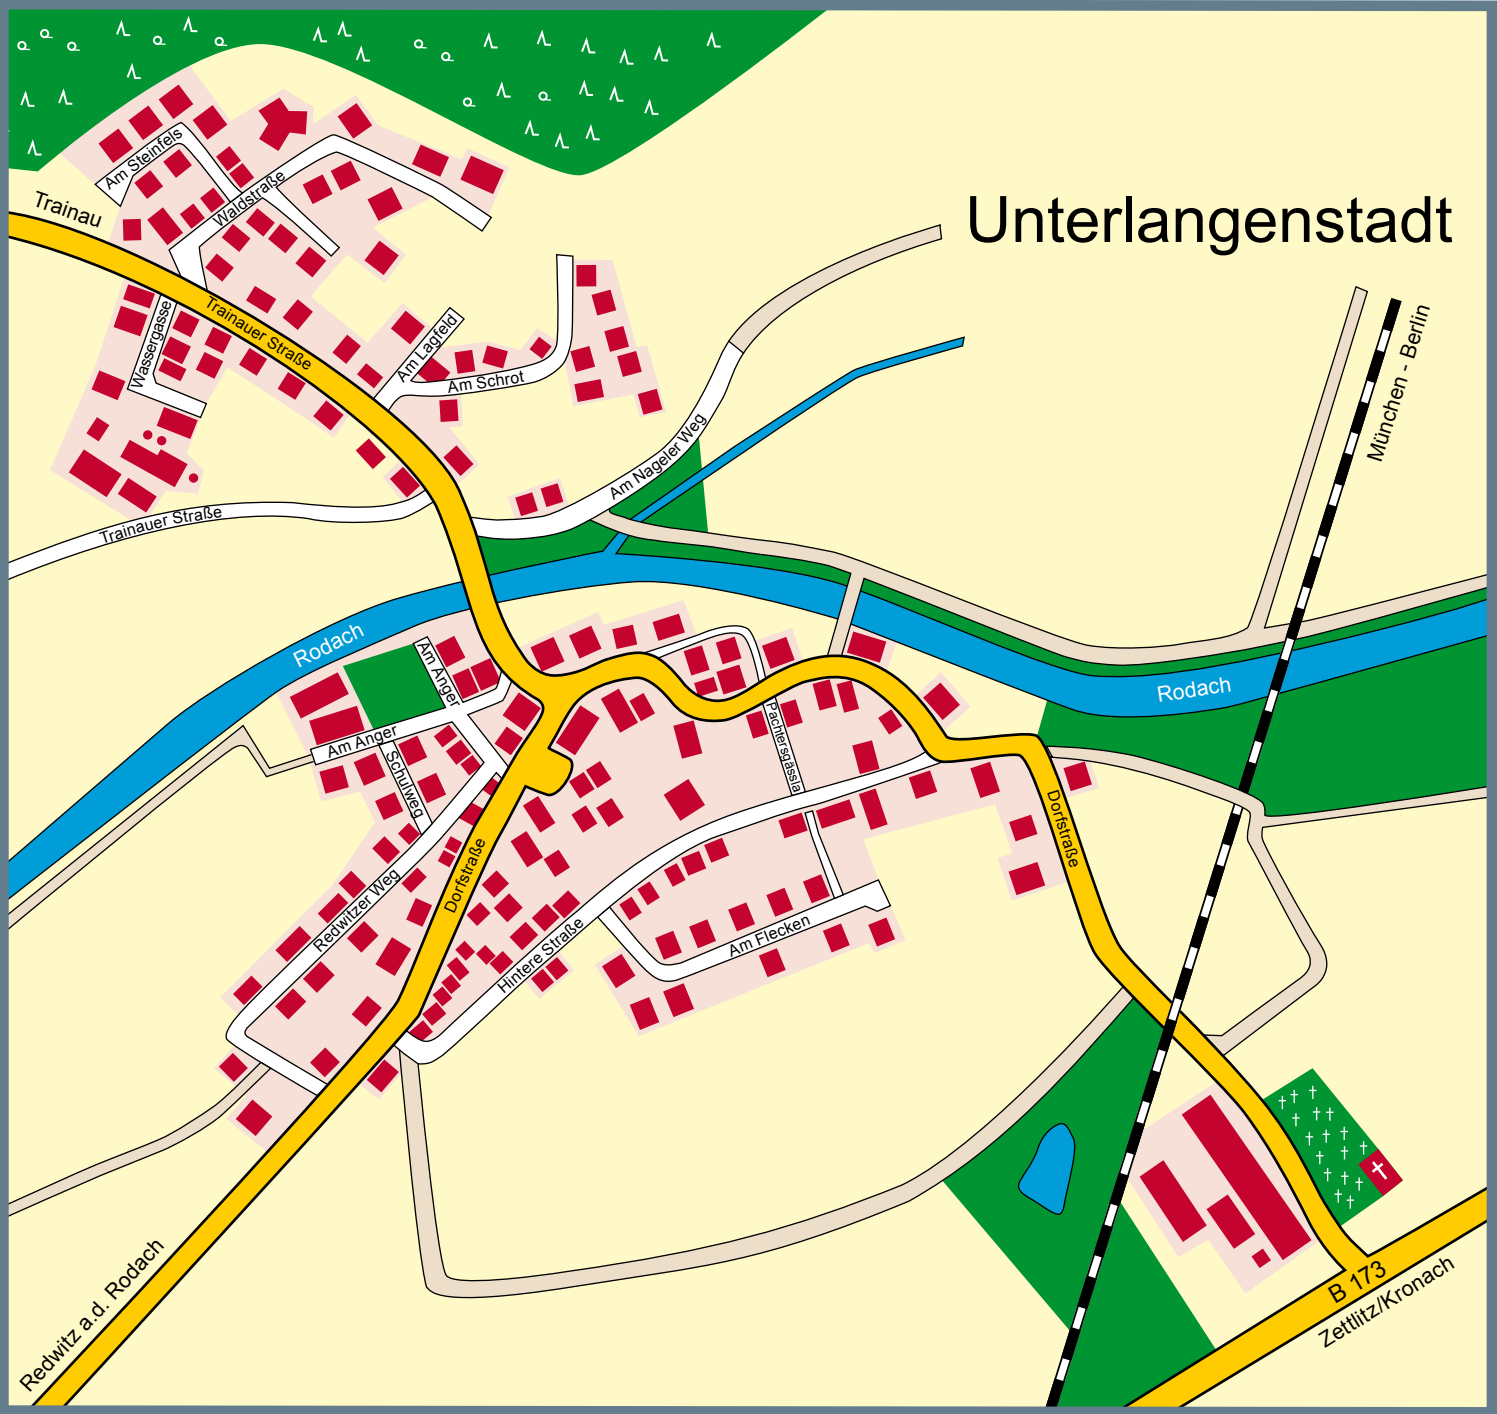

Untertlangenstadt

Trainau

Am Steinfels

Waldstraße

Wassergasse

Trainauer Straße

Am Anger

Am Schrot

Am Nageler Weg

Trainauer Straße

Rodach

Am Anger

Am Anger

Redwitzweg

Redwitzweg

Dornstraße

Hintere Straße

Am Flecken

Am Nageler Weg

Dornstraße

Rodach

München - Berlin

Redwitz a.d. Rodach

B 173

Zettlitz/Kronach